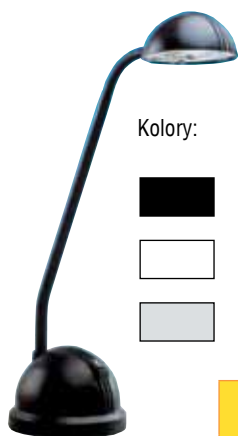

59,90

Cena brutto: 73,68 zł

Kolory:

20W

Lampa Vela

ANSMANN

30-400-ANSVELA-000

Lampa z żarówką halogenową 20W, z przełącznikiem dwupozycyjnym oraz uchwytem ułatwiającym regulację główki oprawki.

39,90

Cena brutto: 49,08 zł

Kolor:

20W

Lampa Vela Comfort

ANSMANN

30-400-ANSVELC-000

Lampa z żarówką halogenową 20W, z przełącznikiem dwupozycyjnym oraz uchwytem ułatwiającym regulację główki oprawki. Dodatkowo regulacja długości ramienia.

39,90

Cena brutto: 49,08 zł

Kolory:

35W

Lampa Claudia

ANSMANN

30-400-ANSCLAU-000

Lampa z żarówką halogenową 35W i dużym przełącznikiem. Dostępna w różnorodnych zestawach kolorystycznych.

49,90

Cena brutto: 61,38 zł

Kolory:

50W

Lampa Fabia

ANSMANN

30-400-ANSFABI-000

Lampa wyposażona w żarówkę halogenową 50W z przełącznikiem trójpozycyjnym. Główna lampa osadzona na elastycznym przegubie, umożliwiającym regulację położenia źródła światła.