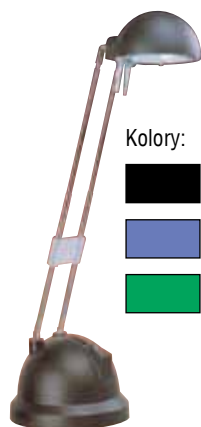

Listwy przeciwprzepięciowe - zobacz na stronie 211

Zegar ścienny HORMUR

ALBA

16-900-ALB0000-000

Zegar wiszący, idealny do pomieszczeń biurowych. Precyzyjny mechanizm kwarcowy, czarny cyferblat, zasilany baterią. Wymiary: średnica: 30 cm, szerokość 5,5 cm. Dostępne kolory: metalik, czarny, niebieski, zielony, pomarańczowy, różowy, lawendowy.

59,90

Cena brutto: 73,68 zł

Kolory:

20W

Lampa Vela

ANSMANN

30-400-ANSVELA-000

Lampa z żarówką halogenową 20W, z przełącznikiem dwupozycyjnym oraz uchwytem ułatwiającym regulację główki oprawki.