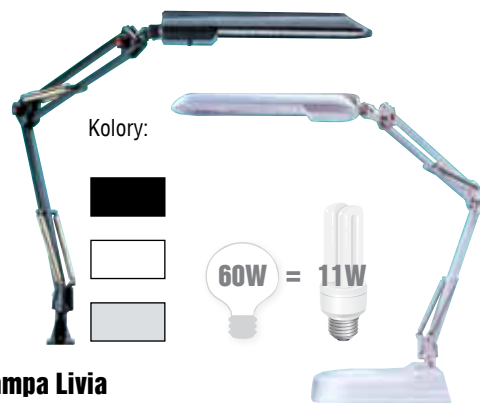

69,90

Cena brutto: 85,98 zł

Kolory:

50W

Lampa Sarah Comfort

ANSMANN

30-400-ANSARA-100

Lampa z żarówką halogenową 50W z przełącznikiem trójpozycyjnym. Elastyczne ramie i wydajne źródło światła zwiększają funkcjonalność lampy.

89,90

Cena brutto: 110,58 zł

Kolory:

60W = 11W

Lampa Livia

ANSMANN

Lampa z energooszczędną świetlówką kompaktową 11W i sprężynowym mechanizmem do łatwej zmiany położenia oprawy zgodnie z potrzebami użytkownika. Dostępna w wersji z podstawką i do przykręcenia do blatu.