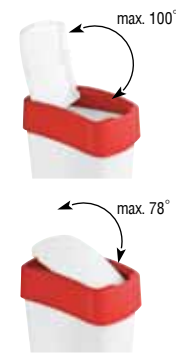

KOSZE, KOSZE METALOWE

Kosze uchylne

CURVER

Kosz uchylny ze ściąganą górną pokrywą dla łatwego opróżnienia kosza.

L.p	Nazwa produktu	Pojemność	Indeks
1	Kosz uchylny click-it	9 l	81-300-CUR0508-820
2	Kosz uchylny click-it	15 l	81-300-CUR0508-840
3	Kosz uchylny click-it	25 l	81-300-CUR0508-860
4	Kosz uchylny click-it	50 l	81-300-CUR0508-880
5	Kosz uchylny Dominik	10 l	81-300-CUR0508-970
6	Kosz uchylny Dominik	25 l	81-300-CUR0509-000

Metalizowane kosze biurowe

CURVER

L.p	Nazwa produktu	Pojemność	Indeks
1	Kosz biurowy metalizowany	5 l	81-300-CUR2160-000
2	Kosz biurowy metalizowany	20 l	81-300-CUR0390-900
3	Kosz biurowy metalizowany	40 l	81-300-CUR0390-860

kolory:

Kosze Flip Bin

CURVER

Kosz biurowy plastikowy do segregacji odpadów. Pokrywa otwierana na dwa sposoby. Dostępne kolory: żółto-biały, zielono-biały, czerwono-biały, szaro-szary, niebiesko-błękitny, beżowo-szary.

Nazwa produktu	Pojemność	Indeks
Kosz biurowy Flip Bin	10 l	81-300-CUR2170-000
Kosz biurowy Flip Bin	25 l	81-300-CUR2171-000
Kosz biurowy Flip Bin	50 l	81-300-CUR2172-000

Metalowy pojemnik na śmieci ażurowy

SOPLAST

81-300-SOP0000-003

Ażurowy pojemnik na śmieci do użytku wewnątrz pomieszczeń. Może służyć też jako stojak na parasole. Lakierowany farbami proszkowymi. Pojemność 19 litrów. Wymiary: wysokość 480 mm, średnica 240 mm. Dostępny w kolorach: srebrny, czarny, czarny-metalik, stalowy, niebieski, zielony, czerwony, złocisto piaskowy, złoty.

Metalowy pojemnik na śmieci (popielnica)

SOPLAST

81-300-SOP0000-001